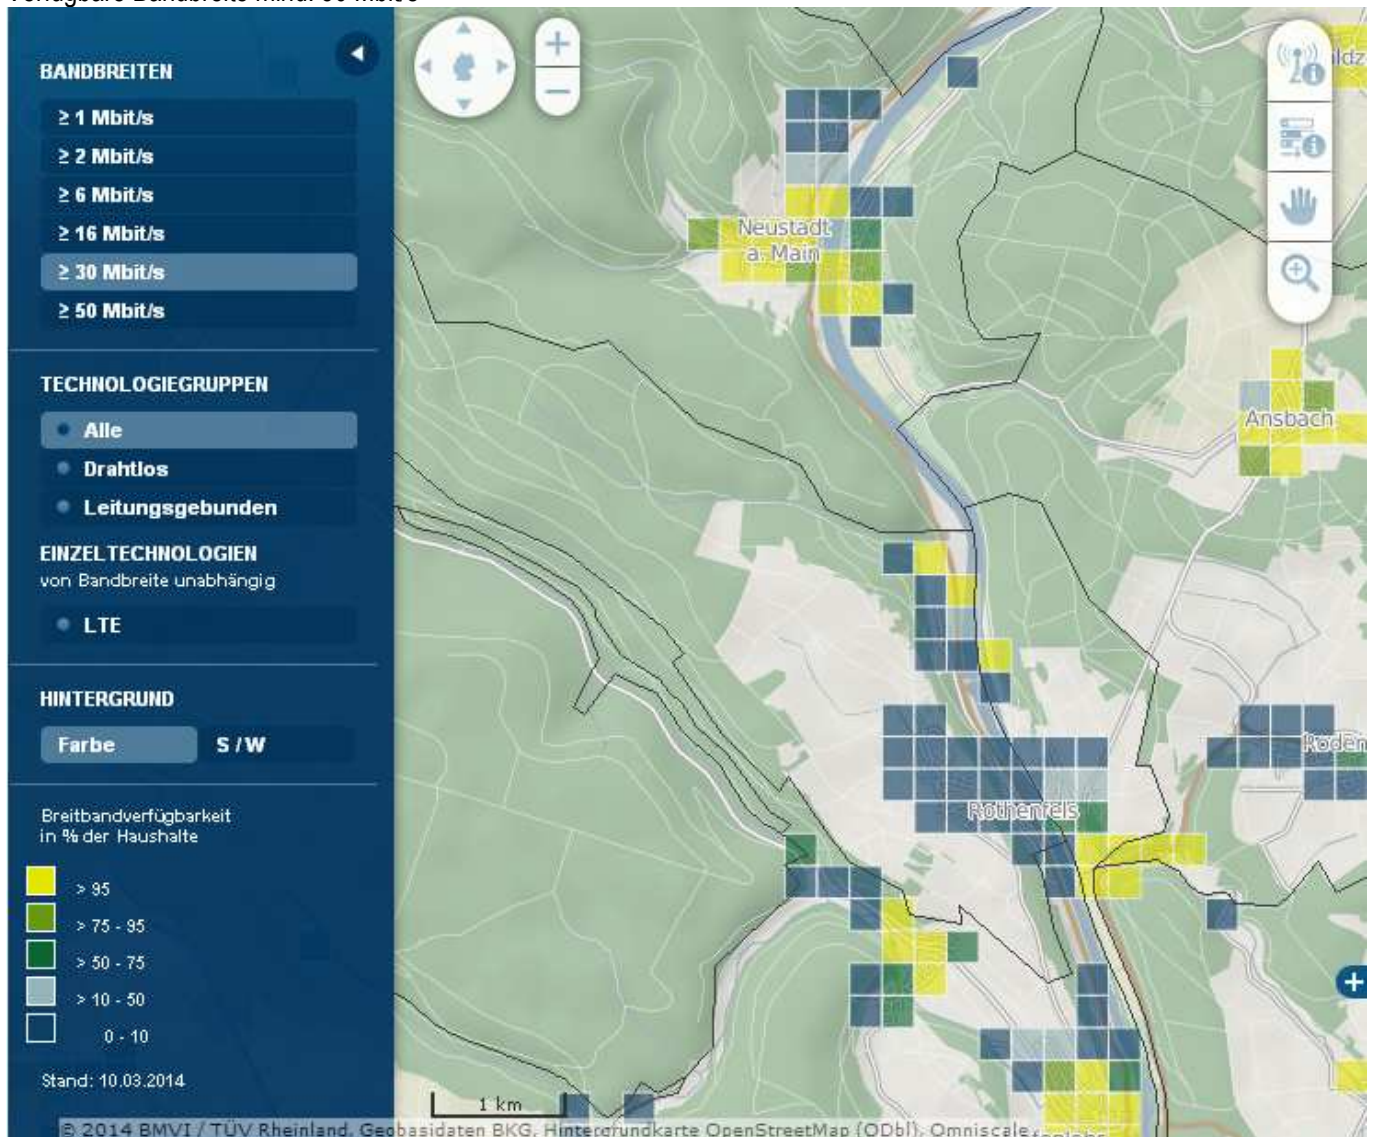

Stadt Rothenfels

Abfrage Breitbandatlas des Bundes am 13.03.2014

In Rothenfels ist eine Grundversorgung mit mind. 2 Mbit/s im Downstream durch konkurrierende Netzbetreiber vorhanden. Eine Versorgung von mind. 25 Mbit/s im Downstream und mind. 2 Mbit/s im Upstream ist im Kumulationsgebiet nicht verfügbar.

Verfügbare Bandbreite mind. 2 Mbit/s

Verfügbare Bandbreite mind. 16 Mbit/s

Verfügbare Bandbreite mind. 30 Mbit/s

Verfügbare Bandbreite mind. 50 Mbit/s

Verfügbarkeit LTE