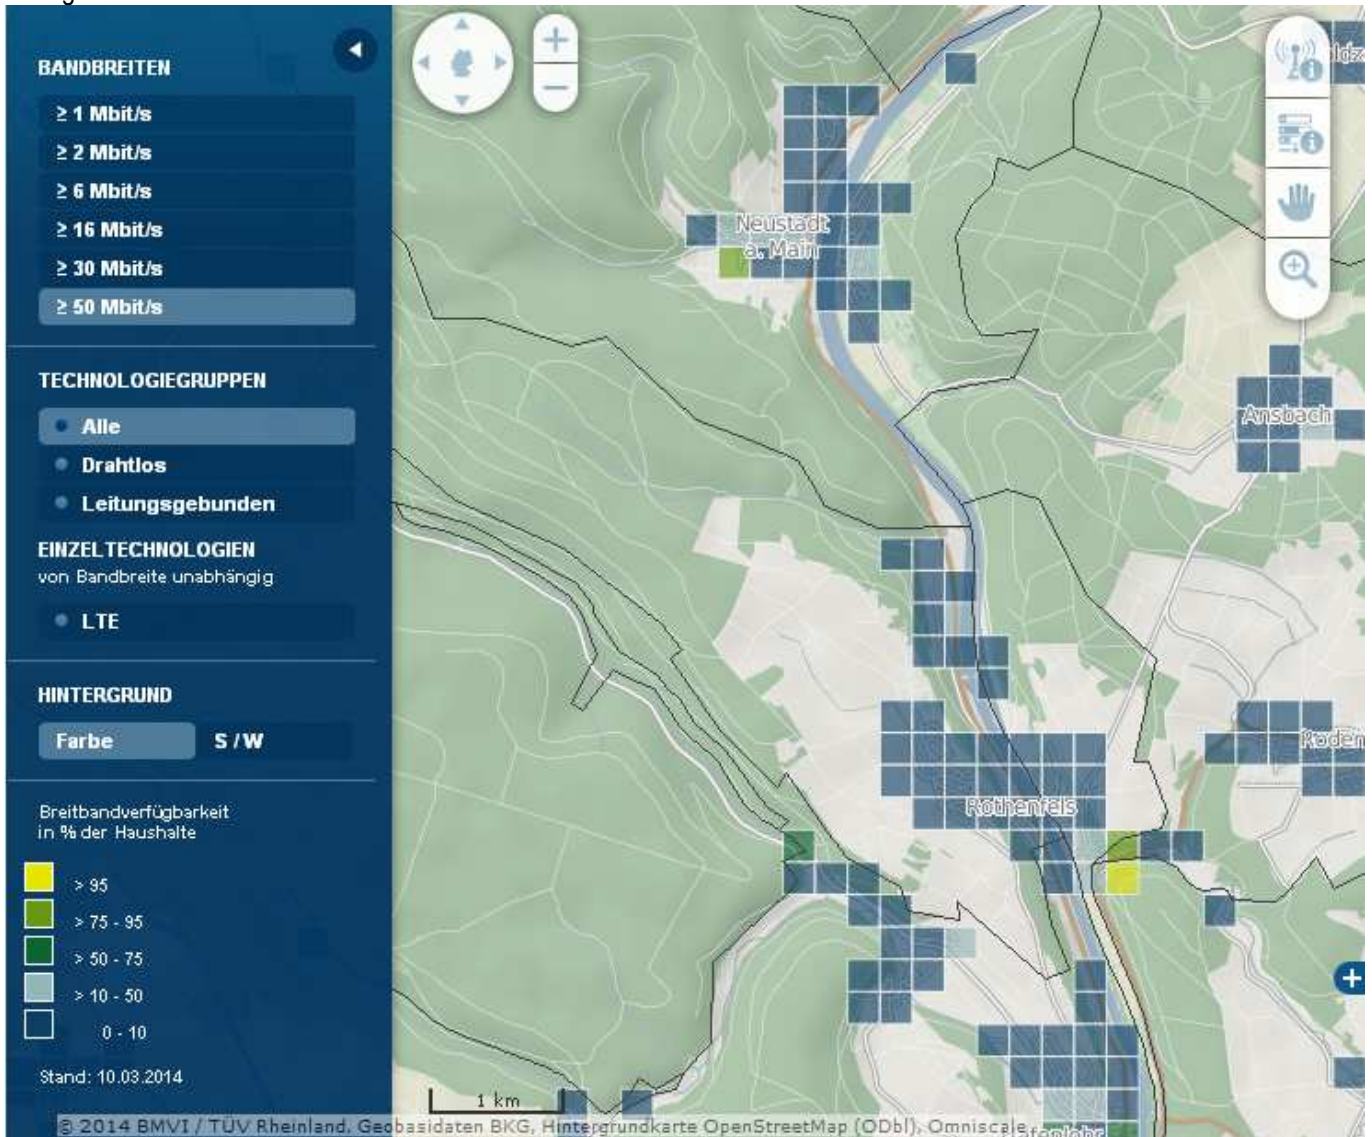

Stadt Rothenfels

Abfrage Breitbandatlas des Bundes am 13.03.2014

In Rothenfels ist eine Grundversorgung mit mind. 2 Mbit/s im Downstream durch konkurrierende Netzbetreiber vorhanden. Eine Versorgung von mind. 25 Mbit/s im Downstream und mind. 2 Mbit/s im Upstream ist im Kumulationsgebiet nicht verfügbar.

Verfügbare Bandbreite mind. 2 Mbit/s

Verfügbare Bandbreite mind. 16 Mbit/s

Verfügbare Bandbreite mind. 30 Mbit/s

Verfügbare Bandbreite mind. 50 Mbit/s

Verfügbarkeit LTE