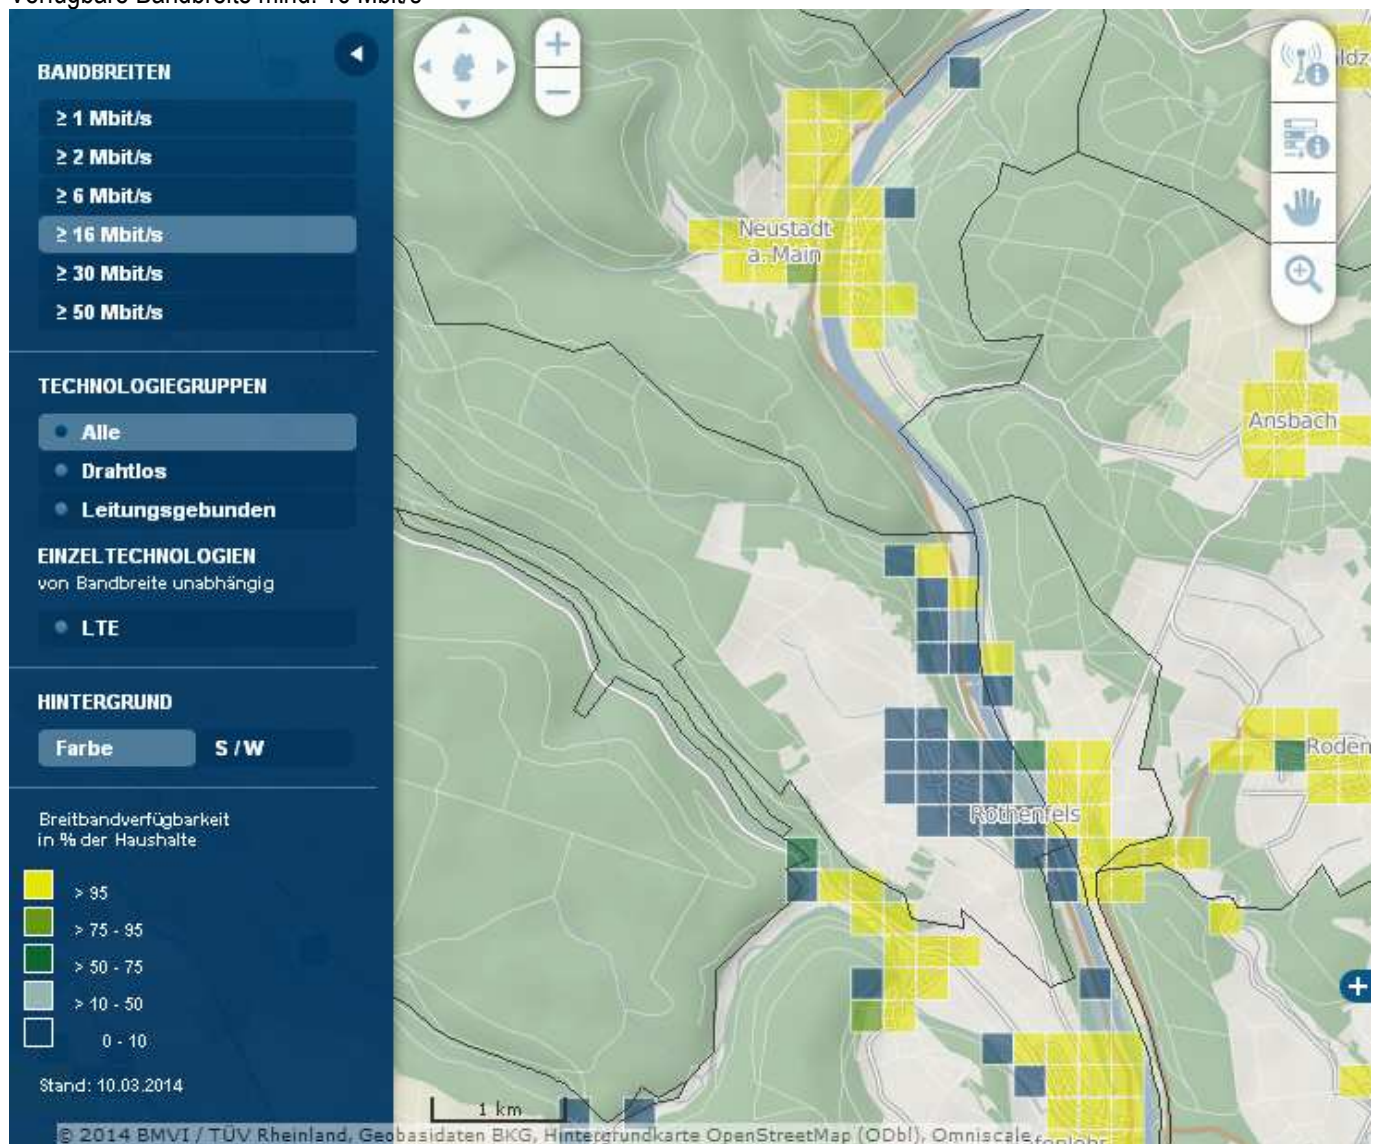

Stadt Rothenfels

Abfrage Breitbandatlas des Bundes am 13.03.2014

In Rothenfels ist eine Grundversorgung mit mind. 2 Mbit/s im Downstream durch konkurrierende Netzbetreiber vorhanden. Eine Versorgung von mind. 25 Mbit/s im Downstream und mind. 2 Mbit/s im Upstream ist im Kumulationsgebiet nicht verfügbar.

Verfügbare Bandbreite mind. 2 Mbit/s

Verfügbare Bandbreite mind. 16 Mbit/s

Verfügbare Bandbreite mind. 30 Mbit/s

Verfügbare Bandbreite mind. 50 Mbit/s

Verfügbarkeit LTE