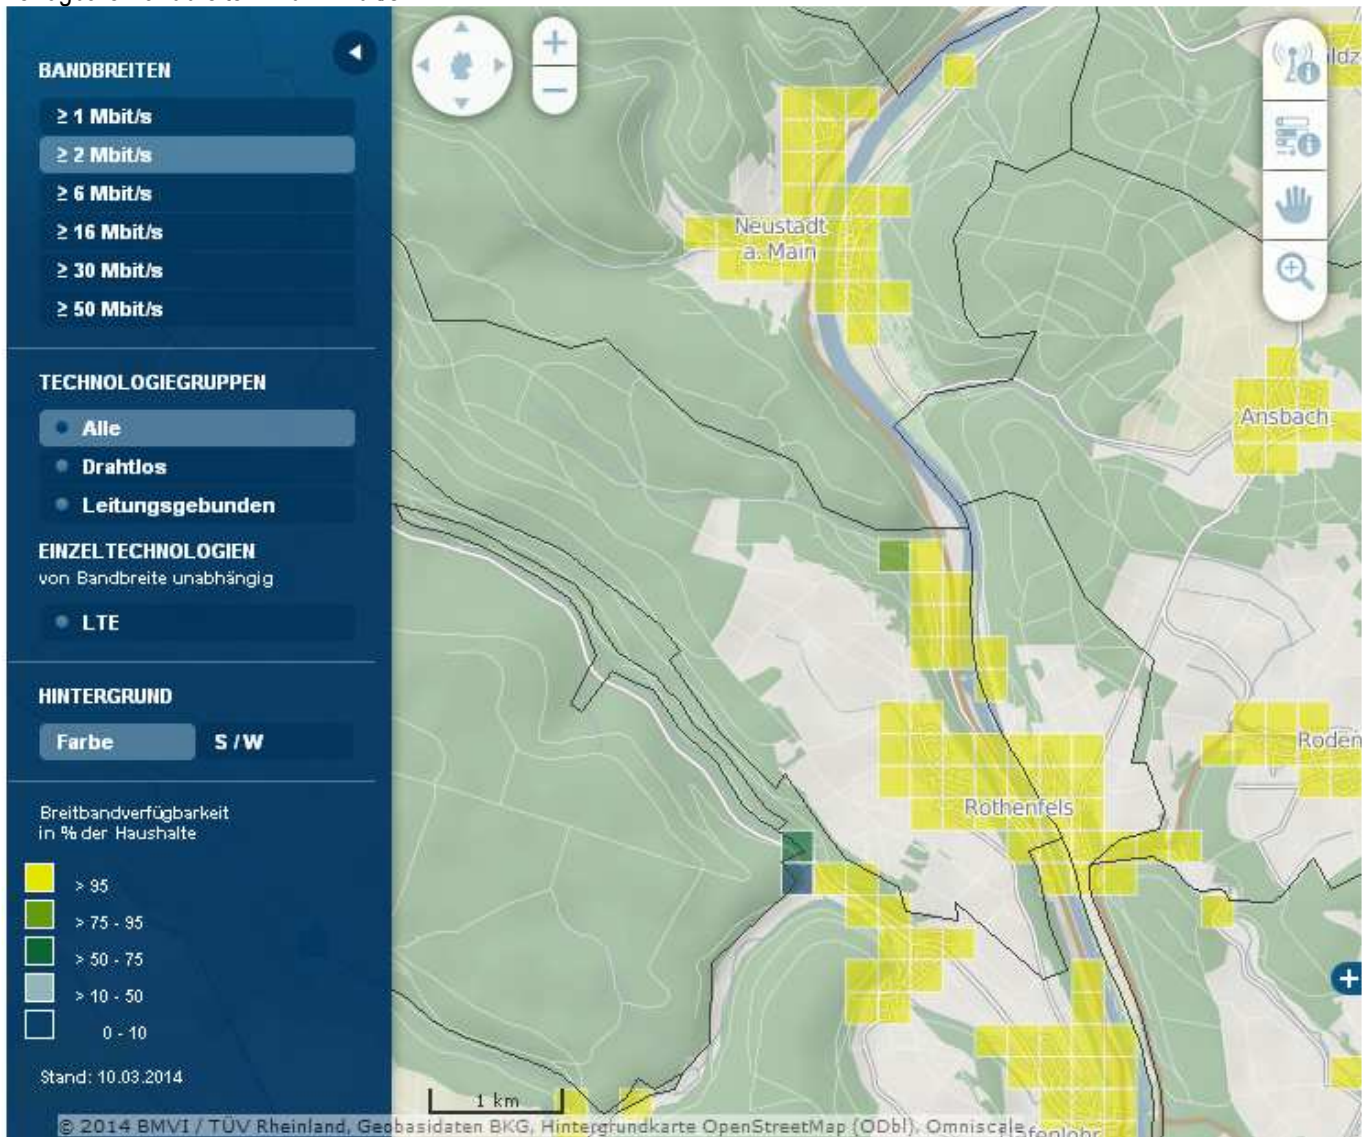

Stadt Rothenfels

Abfrage Breitbandatlas des Bundes am 13.03.2014

In Rothenfels ist eine Grundversorgung mit mind. 2 Mbit/s im Downstream durch konkurrierende Netzbetreiber vorhanden. Eine Versorgung von mind. 25 Mbit/s im Downstream und mind. 2 Mbit/s im Upstream ist im Kumulationsgebiet nicht verfügbar.

Verfügbare Bandbreite mind. 2 Mbit/s

Verfügbare Bandbreite mind. 16 Mbit/s

Verfügbare Bandbreite mind. 30 Mbit/s

Verfügbare Bandbreite mind. 50 Mbit/s

Verfügbarkeit LTE